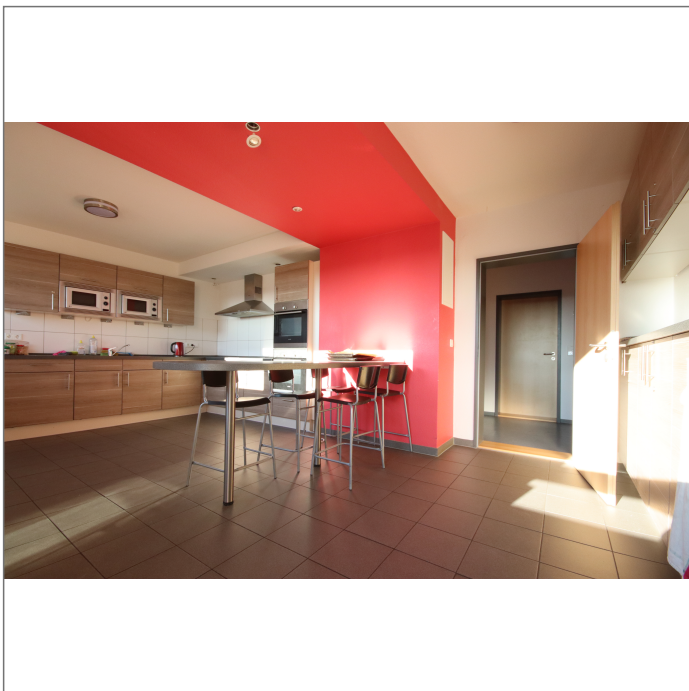

## OBJEKTBESCHREIBUNG

---

Das gesamte Haus wurde nach einer umfassenden Sanierung und Modernisierung im Mai 2012 neu eröffnet und besteht sich aus 33 Zimmern, verteilt auf drei Etagen.

## AUSSTATTUNG

---

Die Zimmer sind mit diversen Gegenständen ausgestattet (Bett inkl. Matratze, Kleiderschrank, Nachttisch, Schreibtisch, Fernseher, Waschbecken samt Unterschrank sowie Spiegel, Kühlschrank). Auf den jeweiligen Fluren teilen Sie sich eine großzügige Küche sowie Toiletten bzw. Duschräume.

## BILDER

---

- Zimmer

- Gemeinschaftsbad

- Gemeinschaftsküche